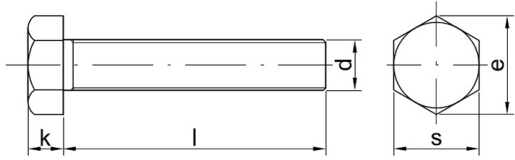

Болт Valenta с шестостенна глава цяла резба M10x65 мм, 8.8, DIN 933

Dimensions (d x l)	Art. code	k mm	s mm	e mm	Weight kg/100 pcs	Packing pcs/box
M5 x 8	933105008	3,5	8	8,79	0,24	500
M5 x 10	933105010	3,5	8	8,79	0,26	1000
M5 x 12	933105012	3,5	8	8,79	0,29	1000
M5 x 14	933105014	3,5	8	8,79	0,31	1000
M5 x 16	933105016	3,5	8	8,79	0,33	1000
M5 x 20	933105020	3,5	8	8,79	0,38	1000
M5 x 25	933105025	3,5	8	8,79	0,44	500
M5 x 30	933105030	3,5	8	8,79	0,51	500
M5 x 35	933105035	3,5	8	8,79	0,57	500
M5 x 40	933105040	3,5	8	8,79	0,63	500
M5 x 45	933105045	3,5	8	8,79	0,70	500
M5 x 50	933105050	3,5	8	8,79	0,76	500
M5 x 60	933105060	3,5	8	8,79	0,88	500
M6 x 8	933106008	4	10	11,05	0,37	500
M6 x 10	933106010	4	10	11,05	0,41	500
M6 x 12	933106012	4	10	11,05	0,44	500
M6 x 14	933106014	4	10	11,01	0,48	500
M6 x 16	933106016	4	10	11,05	0,51	500
M6 x 20	933106020	4	10	11,05	0,58	500
M6 x 25	933106025	4	10	11,05	0,67	500
M6 x 30	933106030	4	10	11,05	0,75	500
M6 x 35	933106035	4	10	11,05	0,84	500
M6 x 40	933106040	4	10	11,05	0,92	200
M6 x 45	933106045	4	10	11,05	1,01	200
M6 x 50	933106050	4	10	11,05	1,10	200
M6 x 55	933106055	4	10	11,05	1,19	200
M6 x 60	933106060	4	10	11,05	1,27	200
M6 x 70	933106070	4	10	11,05	1,44	200
M6 x 80	933106080	4	10	11,05	1,62	200
M6 x 90	933106090	4	10	11,05	1,80	200
M6 x 100	933106100	4	10	11,05	1,98	100
M8 x 10	933108010	5,3	13	14,38	0,91	500
M8 x 12	933108012	5,3	13	14,38	0,98	200
M8 x 16	933108016	5,3	13	14,38	1,11	200
M8 x 20	933108020	5,3	13	14,38	1,23	200
M8 x 25	933108025	5,3	13	14,38	1,39	200
M8 x 30	933108030	5,3	13	14,38	1,55	200
M8 x 35	933108035	5,3	13	14,38	1,71	200
M8 x 40	933108040	5,3	13	14,38	1,87	200
M8 x 45	933108045	5,3	13	14,38	2,03	200
M8 x 50	933108050	5,3	13	14,38	2,18	200